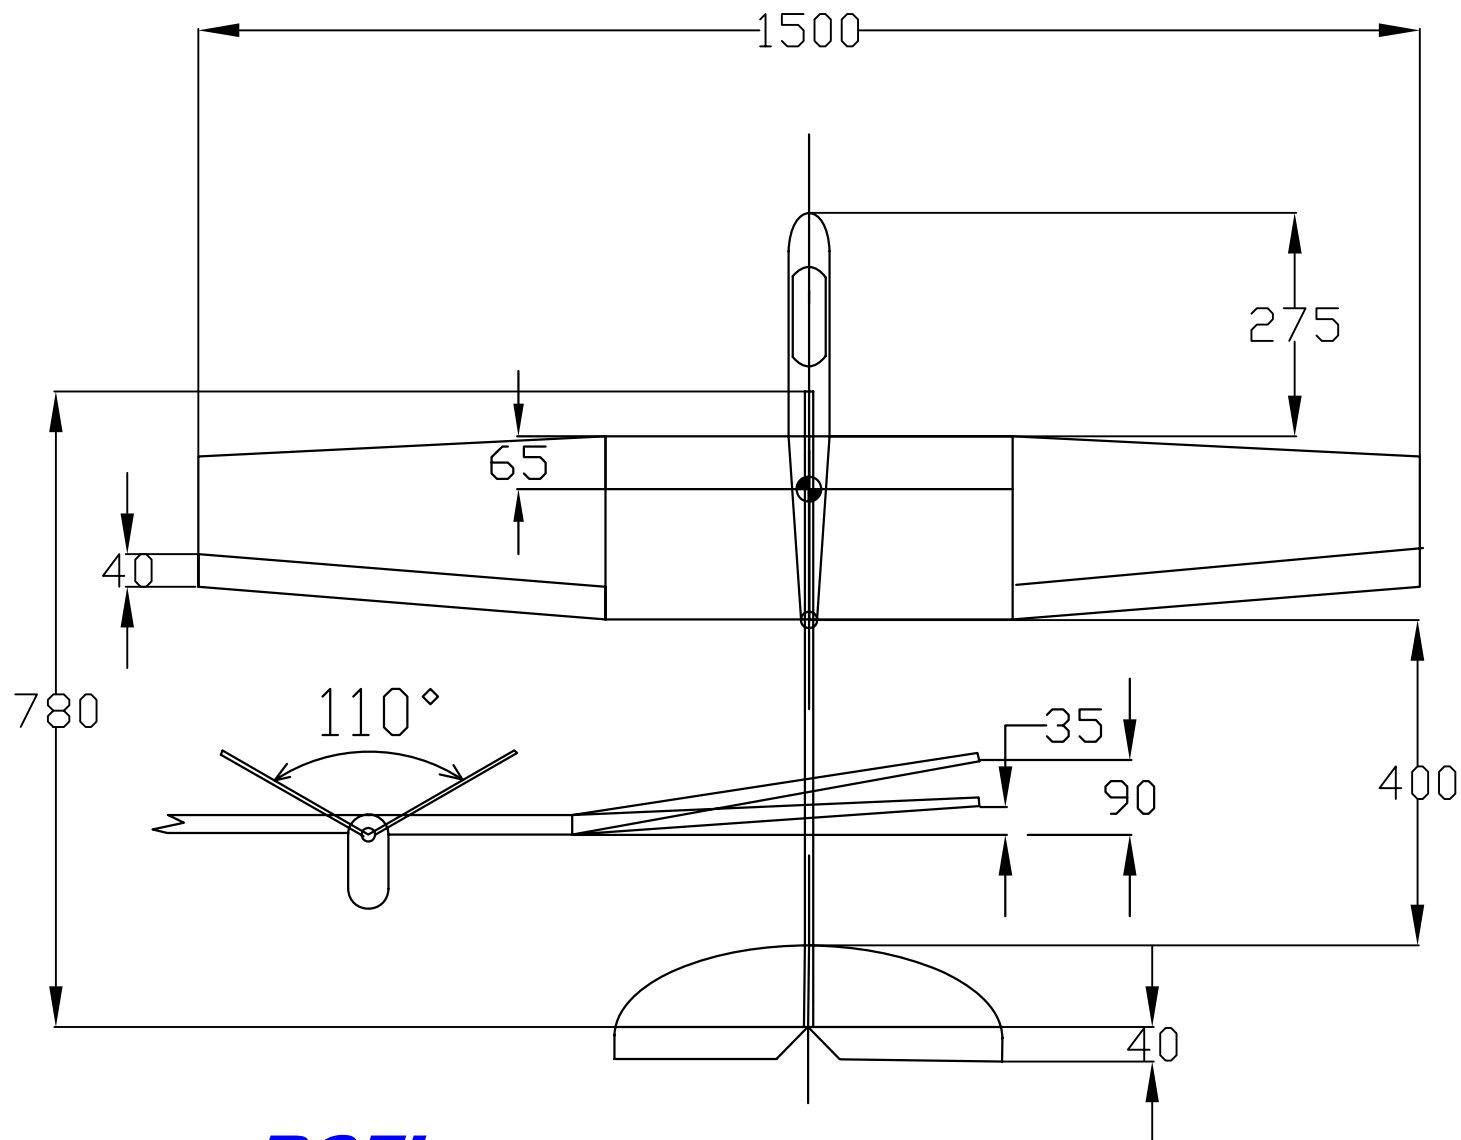

EPPer glider

1500mm

1050mm

E 205 mod.

270g

V,S...Kř,KI

www.RCFly.cz